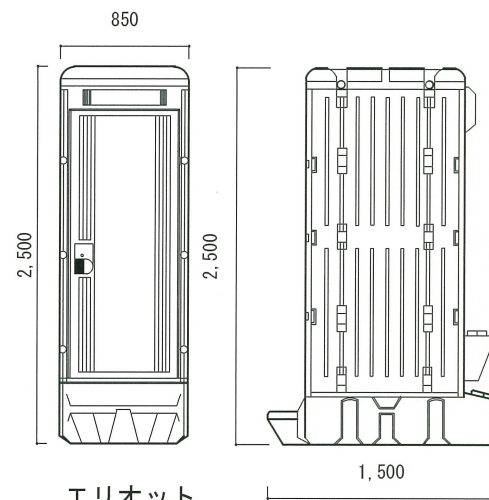

N72型ハウス

H56型ハウス

D72型ハウス

エリオット

型式	規格			坪	運搬可能車種
	正面 (m/m)	側面 (m/m)	面積 (m ²)		
N36型	3,600	1,800	6.5	2	中型車 4 ton
N45型	4,500	2,000	9.0	2.8	中型車 4 ton
N54型	5,400	2,500	13.5	4.1	大型車 11ton
N72型	7,200	2,500	18.0	5.5	大型車 11ton
H56型	5,600	4,600	26.0	8	大型車 11ton
D72型	7,200	5,000	36.0	11	大型車 11ton

簡易水洗式仕様	
総重量	80kg
本体材質	高密度ポリエチレン製
便槽容量	370L
水タンク容量	室内タンク仕様 70L ポリタンク仕様 20L
ポンプ排出量	250cc