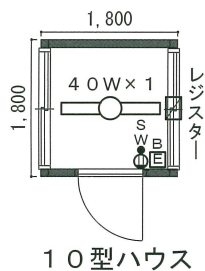

有限会社 ツヴァイト

〒003-0869 札幌市白石区川下2111-2
TEL(011) 879-1110
FAX(011) 879-1120

平面図

10型ハウス

N36型ハウス

20型物置

N45型ハウス

N54型ハウス

N72型ハウス

H56型ハウス

D72型ハウス

エリオット

型式	規格			坪	運搬可能車種
	正面 (m/m)	側面 (m/m)	面積 (m ²)		
N36型	3,600	1,800	6.5	2	中型車 4 ton
N45型	4,500	2,000	9.0	2.8	中型車 4 ton
N54型	5,400	2,500	13.5	4.1	大型車 11ton
N72型	7,200	2,500	18.0	5.5	大型車 11ton
H56型	5,600	4,600	26.0	8	大型車 11ton
D72型	7,200	5,000	36.0	11	大型車 11ton

簡易水洗式仕様	
総重量	80kg
本体材質	高密度ポリエチレン製
便槽容量	370L
水タンク容量	室内タンク仕様 70L ポリタンク仕様 20L
ポンプ排出量	250cc