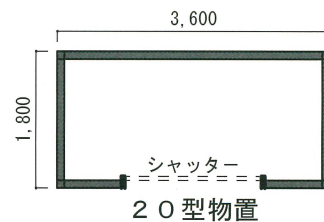

有限会社 ツヴァイト

〒003-0869 札幌市白石区川下2111-2
TEL(011) 879-1110
FAX(011) 879-1120

平面図

10型ハウス

N36型ハウス

20型物置

N45型ハウス

N54型ハウス

N72型ハウス

H56型ハウス

D72型ハウス

エリオット

型式	規格			坪	運搬可能車種
	正面 (m/m)	側面 (m/m)	面積 (m ²)		
N36型	3,600	1,800	6.5	2	中型車 4 ton
N45型	4,500	2,000	9.0	2.8	中型車 4 ton
N54型	5,400	2,500	13.5	4.1	大型車 11ton
N72型	7,200	2,500	18.0	5.5	大型車 11ton
H56型	5,600	4,600	26.0	8	大型車 11ton
D72型	7,200	5,000	36.0	11	大型車 11ton