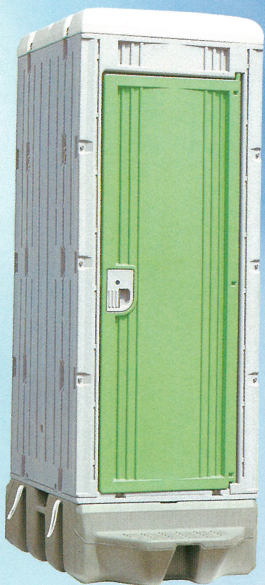

ユニットハウス

共通タイプで
2階建ても可能

▲D72型ハウス

- 使用目的に合わせた種類が豊富!!
- 完全ユニットタイプで経済的!!

▲N54型ハウス

▲簡易水洗トイレ

物置▲

▲内装

有限会社 ツヴァイト

〒003-0869 札幌市白石区川下2111-2
TEL(011) 879-1110
FAX(011) 879-1120

平面図

10型ハウス

N36型ハウス

20型物置

N45型ハウス

N54型ハウス

N72型ハウス

H56型ハウス

D72型ハウス

エリオット

型式	規格			坪	運搬可能車種
	正面 (m/m)	側面 (m/m)	面積 (m ²)		
N36型	3,600	1,800	6.5	2	中型車 4 ton
N45型	4,500	2,000	9.0	2.8	中型車 4 ton
N54型	5,400	2,500	13.5	4.1	大型車 11ton
N72型	7,200	2,500	18.0	5.5	大型車 11ton
H56型	5,600	4,600	26.0	8	大型車 11ton
D72型	7,200	5,000	36.0	11	大型車 11ton

簡易水洗式仕様	
総重量	80kg
本体材質	高密度ポリエチレン製
便槽容量	370L
水タンク容量	室内タンク仕様 70L ポリタンク仕様 20L
ポンプ排出量	250cc