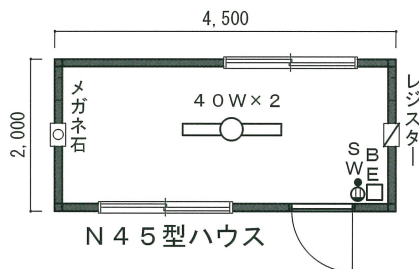

有限会社 ツヴァイト

〒003-0869 札幌市白石区川下2111-2
TEL(011) 879-1110
FAX(011) 879-1120

平面図

10型ハウス

N36型ハウス

20型物置

N45型ハウス

N54型ハウス

N72型ハウス

H56型ハウス

D72型ハウス

エリオット

型式	規格			坪	運搬可能車種
	正面 (m/m)	側面 (m/m)	面積 (m ²)		
N36型	3,600	1,800	6.5	2	中型車 4 ton
N45型	4,500	2,000	9.0	2.8	中型車 4 ton
N54型	5,400	2,500	13.5	4.1	大型車 11ton
N72型	7,200	2,500	18.0	5.5	大型車 11ton
H56型	5,600	4,600	26.0	8	大型車 11ton
D72型	7,200	5,000	36.0	11	大型車 11ton

簡易水洗式仕様	
総重量	80kg
本体材質	高密度ポリエチレン製
便槽容量	370L
水タンク容量	室内タンク仕様 70L ポリタンク仕様 20L
ポンプ排出量	250cc