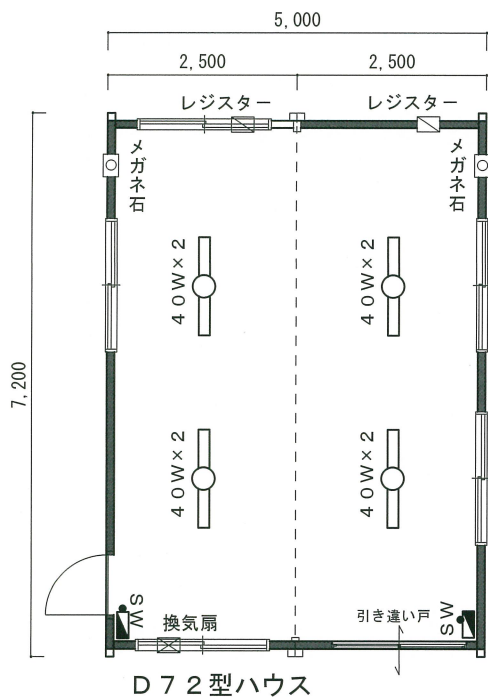

有限会社 ツヴァイト

〒003-0869 札幌市白石区川下2111-2
TEL(011) 879-1110
FAX(011) 879-1120

平面図

10型ハウス

N36型ハウス

20型物置

N45型ハウス

N54型ハウス

N72型ハウス

H56型ハウス

D72型ハウス

エリオット

型式	規格			坪	運搬可能車種
	正面 (m/m)	側面 (m/m)	面積 (m ²)		
N36型	3,600	1,800	6.5	2	中型車 4 ton
N45型	4,500	2,000	9.0	2.8	中型車 4 ton
N54型	5,400	2,500	13.5	4.1	大型車 11ton
N72型	7,200	2,500	18.0	5.5	大型車 11ton
H56型	5,600	4,600	26.0	8	大型車 11ton
D72型	7,200	5,000	36.0	11	大型車 11ton

簡易水洗式仕様	
総重量	80kg
本体材質	高密度ポリエチレン製
便槽容量	370L
水タンク容量	室内タンク仕様 70L ポリタンク仕様 20L
ポンプ排出量	250cc