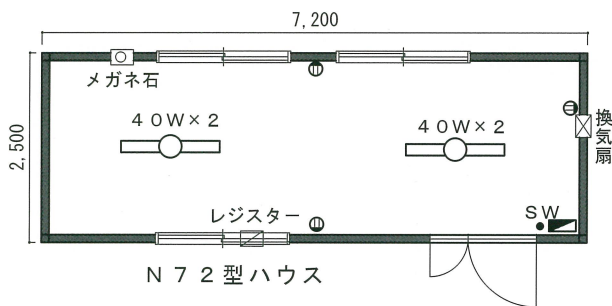

有限会社 ツヴァイト

〒003-0869 札幌市白石区川下2111-2
TEL(011) 879-1110
FAX(011) 879-1120

平面図

10型ハウス

N36型ハウス

20型物置

N45型ハウス

N54型ハウス

N72型ハウス

H56型ハウス

D72型ハウス

エリオット

型式	規格			坪	運搬可能車種
	正面 (m/m)	側面 (m/m)	面積 (m ²)		
N36型	3,600	1,800	6.5	2	中型車 4 ton
N45型	4,500	2,000	9.0	2.8	中型車 4 ton
N54型	5,400	2,500	13.5	4.1	大型車 11ton
N72型	7,200	2,500	18.0	5.5	大型車 11ton
H56型	5,600	4,600	26.0	8	大型車 11ton
D72型	7,200	5,000	36.0	11	大型車 11ton

簡易水洗式仕様	
総重量	80kg
本体材質	高密度ポリエチレン製
便槽容量	370L
水タンク容量	室内タンク仕様 70L ポリタンク仕様 20L
ポンプ排出量	250cc