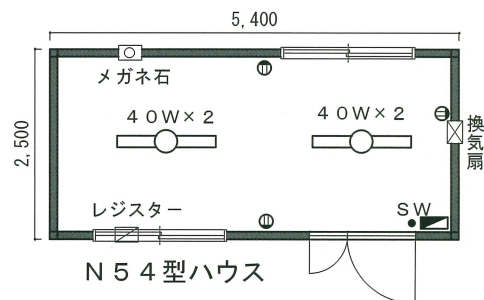

有限会社 ツヴァイト

〒003-0869 札幌市白石区川下2111-2
TEL(011) 879-1110
FAX(011) 879-1120

平面図

10型ハウス

N36型ハウス

20型物置

N45型ハウス

N54型ハウス

N72型ハウス

H56型ハウス

D72型ハウス

エリオット

型式	規格			坪	運搬可能車種
	正面 (m/m)	側面 (m/m)	面積 (m ²)		
N36型	3,600	1,800	6.5	2	中型車 4 ton
N45型	4,500	2,000	9.0	2.8	中型車 4 ton
N54型	5,400	2,500	13.5	4.1	大型車 11ton
N72型	7,200	2,500	18.0	5.5	大型車 11ton
H56型	5,600	4,600	26.0	8	大型車 11ton
D72型	7,200	5,000	36.0	11	大型車 11ton

簡易水洗式仕様	
総重量	80kg
本体材質	高密度ポリエチレン製
便槽容量	370L
水タンク容量	室内タンク仕様 70L ポリタンク仕様 20L
ポンプ排出量	250cc