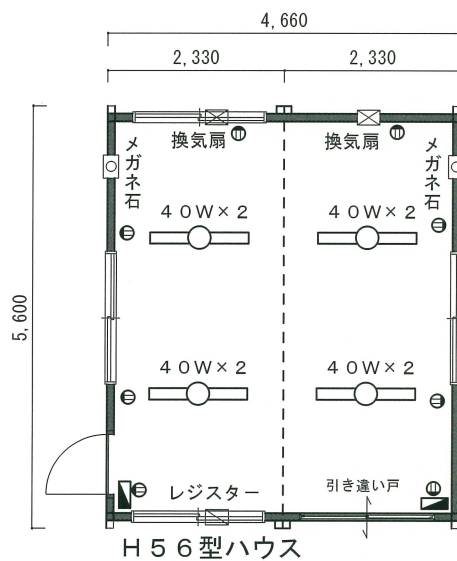

有限会社 ツヴァイト

〒003-0869 札幌市白石区川下2111-2
TEL(011) 879-1110
FAX(011) 879-1120

平面図

10型ハウス

N36型ハウス

20型物置

N45型ハウス

N54型ハウス

N72型ハウス

H56型ハウス

D72型ハウス

エリオット

型式	規格			坪	運搬可能車種
	正面 (m/m)	側面 (m/m)	面積 (m ²)		
N36型	3,600	1,800	6.5	2	中型車 4 ton
N45型	4,500	2,000	9.0	2.8	中型車 4 ton
N54型	5,400	2,500	13.5	4.1	大型車 11ton
N72型	7,200	2,500	18.0	5.5	大型車 11ton
H56型	5,600	4,600	26.0	8	大型車 11ton
D72型	7,200	5,000	36.0	11	大型車 11ton

簡易水洗式仕様	
総重量	80kg
本体材質	高密度ポリエチレン製
便槽容量	370L
水タンク容量	室内タンク仕様 70L ポリタンク仕様 20L
ポンプ排出量	250cc