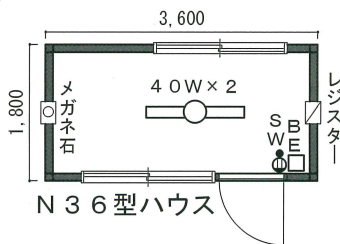

有限会社 ツヴァイト

〒003-0869 札幌市白石区川下2111-2
TEL(011) 879-1110
FAX(011) 879-1120

平面図

10型ハウス

N36型ハウス

20型物置

N45型ハウス

N54型ハウス

N72型ハウス

H56型ハウス

D72型ハウス

エリオット

型式	規格			坪	運搬可能車種
	正面 (m/m)	側面 (m/m)	面積 (m ²)		
N36型	3,600	1,800	6.5	2	中型車 4 ton
N45型	4,500	2,000	9.0	2.8	中型車 4 ton
N54型	5,400	2,500	13.5	4.1	大型車 11ton
N72型	7,200	2,500	18.0	5.5	大型車 11ton
H56型	5,600	4,600	26.0	8	大型車 11ton
D72型	7,200	5,000	36.0	11	大型車 11ton

簡易水洗式仕様	
総重量	80kg
本体材質	高密度ポリエチレン製
便槽容量	370L
水タンク容量	室内タンク仕様 70L ポリタンク仕様 20L
ポンプ排出量	250cc